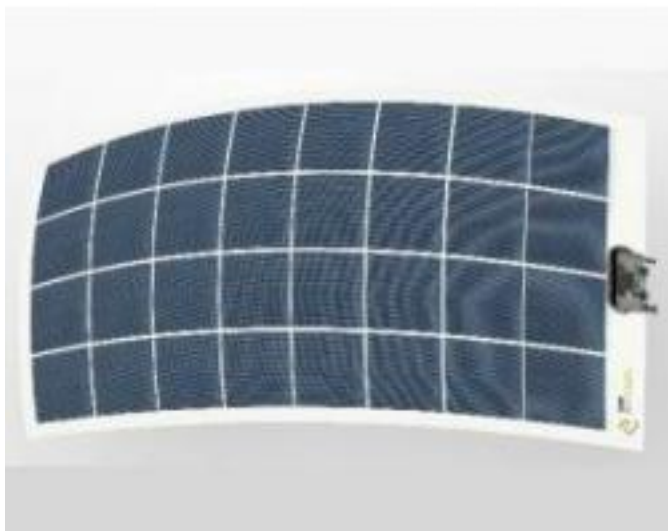

Dimensions:
1060 x 540 x 3 mm

Poids:
1.8 kg

349.00 CHF

Panneau solaire semi-flexible 130W

Référence:

39145010

Type:

Semi-rigide