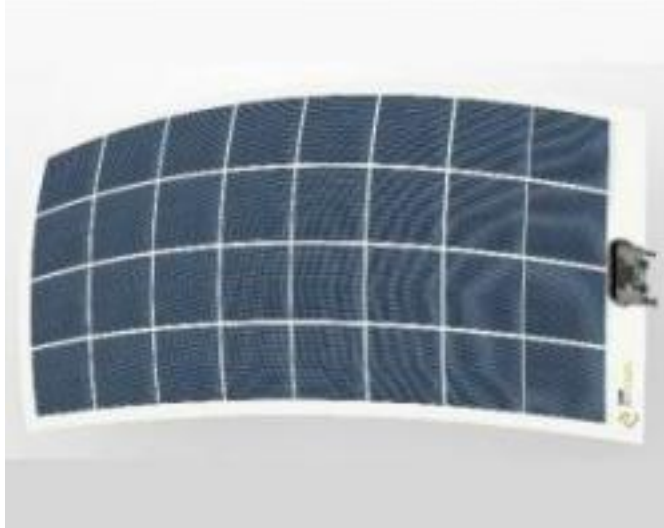

Prix réduit !

Panneau solaire semi-flexible 150W

Référence:

39145020

Type:

Semi-rigide

Puissance:

150 W

Tension:

12 V

Type de cellules:

Monocristallin

Référence globale:

9145020

Dimensions:

1375 x 680 x 1.5 mm

Poids:

2.3 kg

746.10 CHF ~~829.00 CHF~~ **-10%**