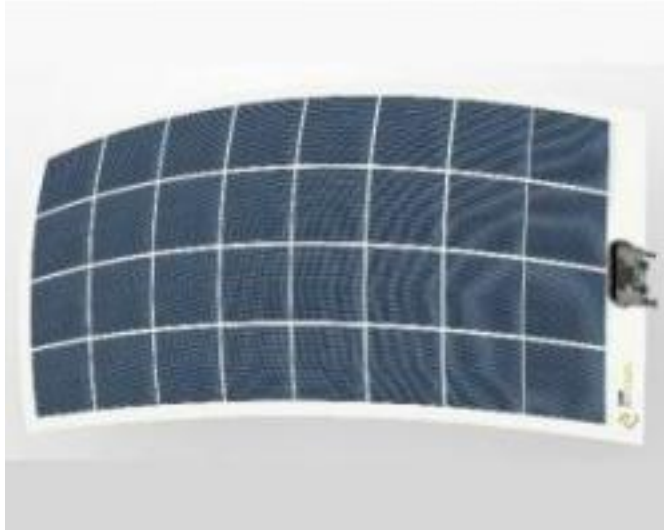

Panneau solaire semi-flexible 170W

Référence:

39145030

Type:

Semi-rigide

Puissance:

170 W

Tension: